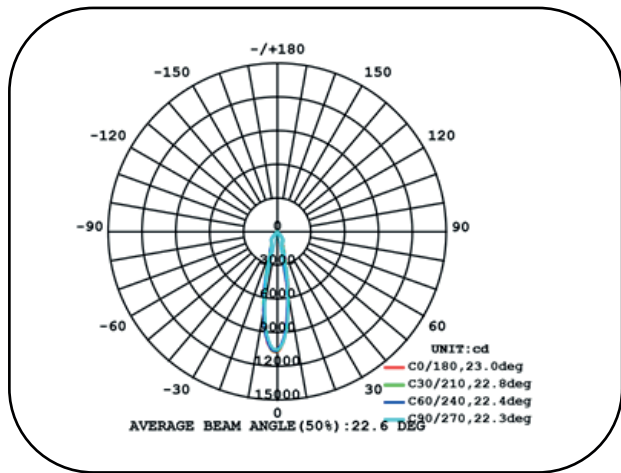

CARDAN LED ORIENTABLE 40W

Potencia / Input Power: 40W (2x40W)
Voltaje / Voltage: AC 230 V
Frecuencia / Frequency: 50/60Hz
Ángulo de apertura / Beam Angle: 45°
Temp de Color / Color Temp.: 3000K/4000K
Lúmenes / Output Lumen: 2800lm/2900lm
CRI: Ra80
LED Chip: Epistar COB
Regulación / Regulation: No
IP: 20
Vida útil / Life time: >30.000h

DESCRIPCIÓN

• Cardan Led 40W modelo LEDS HOME con tecnología LED es ideal para sustituir cualquier modelo de cardan existente en el mercado.

Ref. LHCT016040W1
Ref. LHCT016040N1

DIMENSIONES

Alto / Height: 355x185x125mm
Corte de Techo / Ceiling cut: 340x170mm

FOTOMETRÍAS

ÁREAS DE APLICACIÓN

- Escaparates

- Iluminación interior

- Comercios